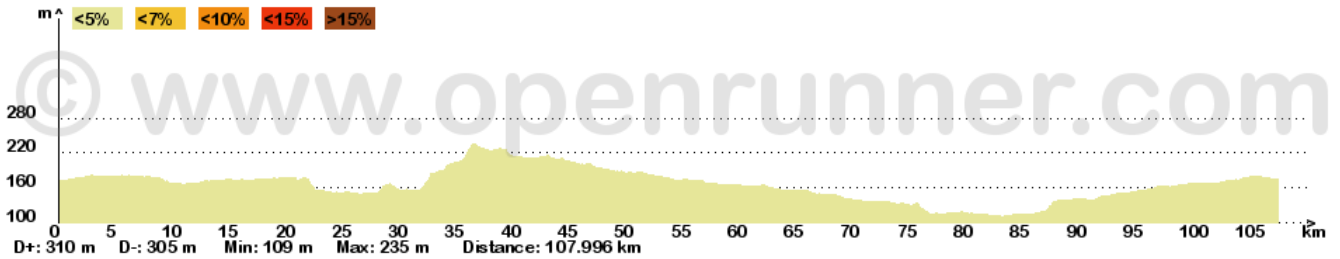

Il diritto di riproduzione è riservato unicamente ad un utilizzo personale e privato (no uso commerciale).

**Ticino 2012 (100Km)**

107.996km, Dislivello positivo: 310m  
[ID del percorso: 1440662]

**Parco del Ticino Km 200**

199.524km, Dislivello positivo: 431m  
[ID del percorso: 1434504]

**NERVIANO**

[ Ticino 2012 (100Km) ]

**NERVIANO**

**NERVIANO**

[ Parco del Ticino Km 200 ]

**NERVIANO**