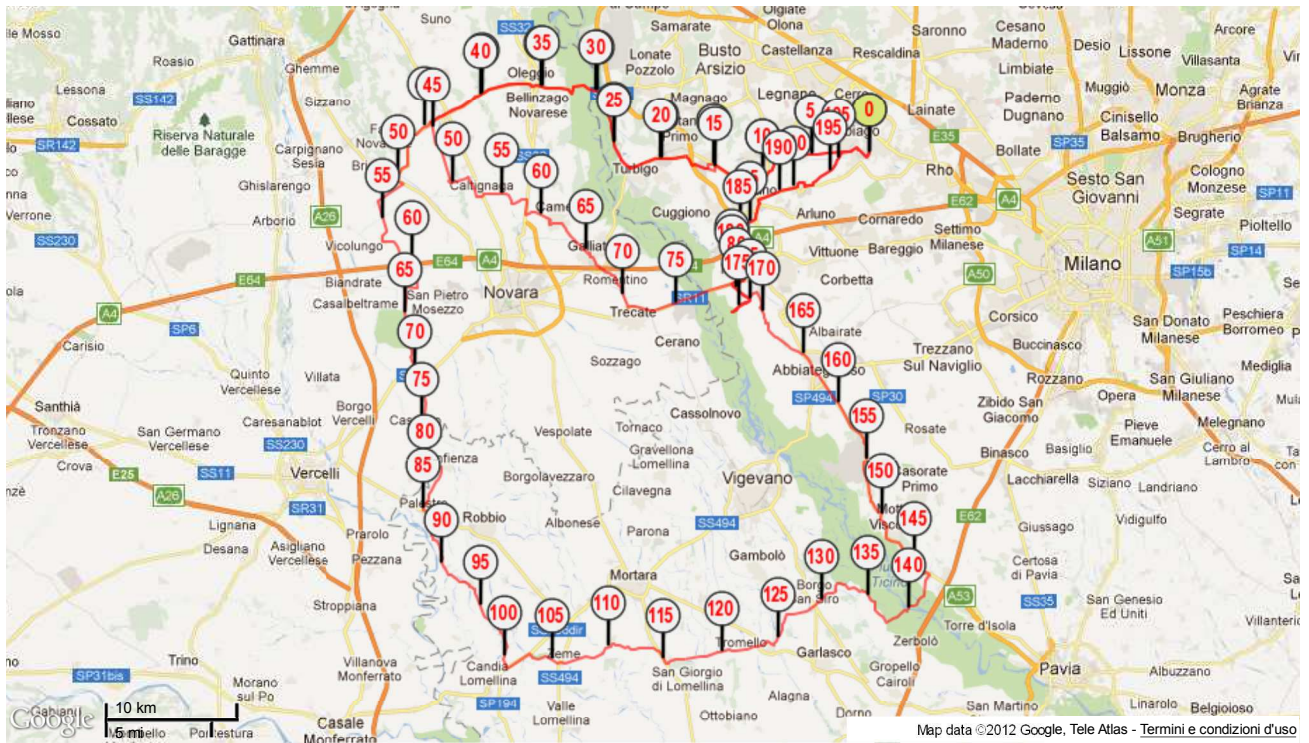

Il diritto di riproduzione è riservato unicamente ad un utilizzo personale e privato (no uso commerciale).

**Ticino 2012 (100Km)**

107.996km, Dislivello positivo: 310m  
[ID del percorso: 1440662]

**Parco del Ticino Km 200**

199.524km, Dislivello positivo: 431m  
[ID del percorso: 1434504]

**NERVIANO**

[ Ticino 2012 (100Km) ]

**NERVIANO**

**NERVIANO**

[ Parco del Ticino Km 200 ]

**NERVIANO**