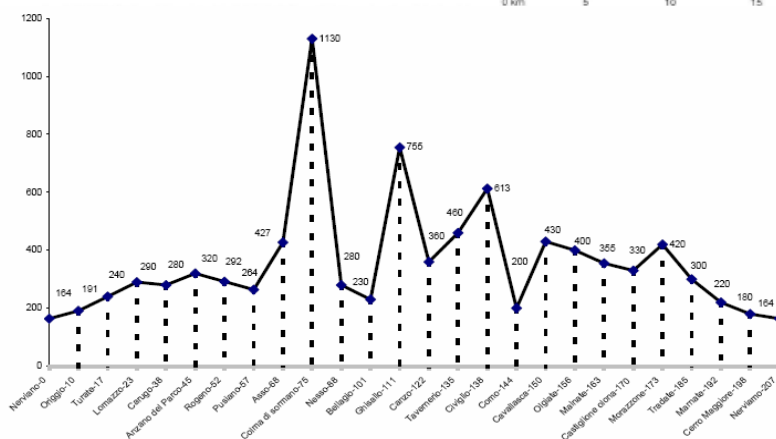

# Brevetto 200 Km Giro di lombardia 2008

Data **21-Settembre 2008**  
Località **Nerviano**  
Chilimetro **207Km**  
Dislivello **> 3200mt**  
Grado di difficoltà **2° Categoria**  
Descrizione **percorso di media difficoltà**  
Pendenza massima **18 - 22 per cento**  
Salite più importanti **Muro di Sormano, Ghisallo  
Civiglio, S.Fermo**

Rilasciato a :

Tempo impiegato ore :